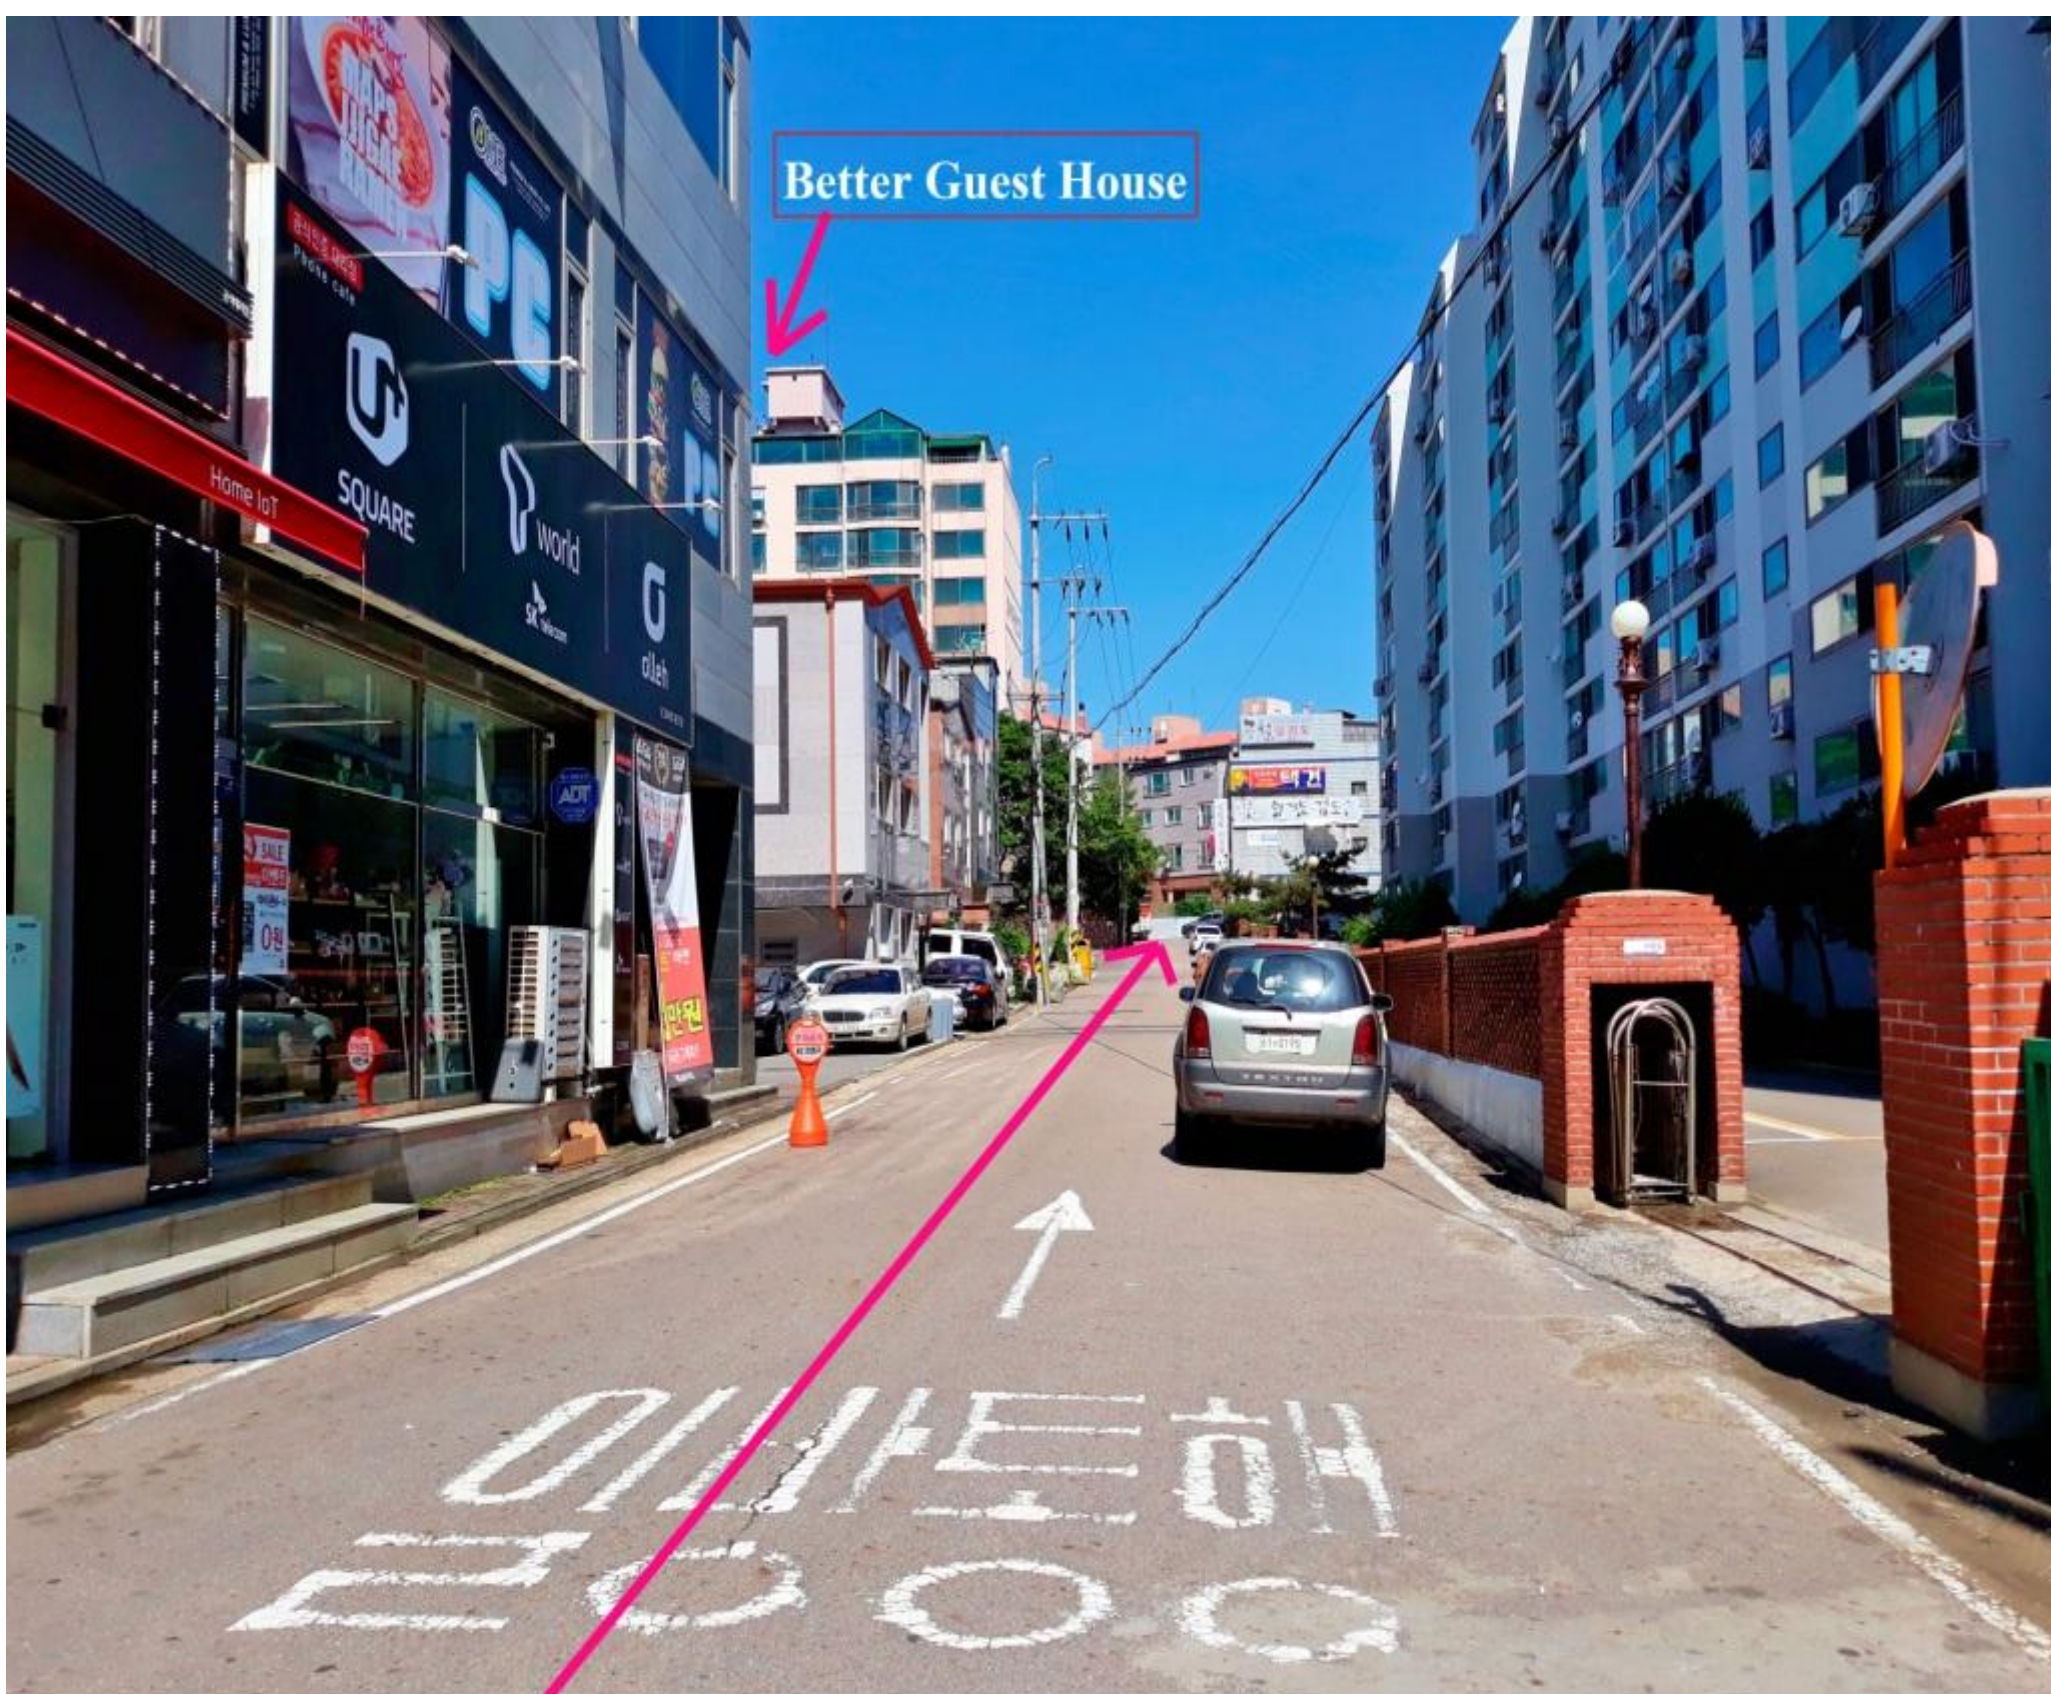

## Dirección :

Inglés : House No.902 9th Floor, 11 Geomdan-ro 769 Beongil, Seo-gu, Incheon Korea.

coreano : 인천광역시 서구 검단로 769번길 11, 9층 902호.

(Será útil si le muestra esta dirección coreana a alguien, cuando pregunte tu camino en las calles)

**Sin importar dónde se encuentra ahora, debe venir a la estación Geomdan Sageo-ri (검단 검단 역) en metro.**

1. En caso de llegar a la Terminal 1 o 2 del aeropuerto internacional de Incheon, debe dirigirse a la plataforma del metro después de completar los procedimientos de inmigración y tomar el metro hasta la "estación Geomam (검암역)".
2. Debe transferir a la línea 2 de Incheon con destino a "Geomdan Sageo-ri station (검단 사거리 역)" en la estación de Geomam, y bajarse del tren aquí "Geomdan Sageo-ri station".
3. Salga por la Salida No.1 o el Ascensor y luego cruce la calle (si tiene una maleta pesada). Si no tiene una maleta pesada, puede salir directamente a través de la salida No.3.
4. Tome el autobús número 1 o 60 en la parada de autobús (ID: 42537, 사거리 역 역 버스 정류장) entre la salida 2 y la salida 3 de Geomdan Sageo-ri.
5. Bájese del autobus en la "parada de autobus del apartamento Gilfun (ID: 42494, 길훈 아파트 버스 정류장)".
6. Al otro lado de la calle, en el semáforo, justo al lado de la parada de autobús, camine 100 metros por el callejón hasta Better Guest House (consulte la imagen de abajo)

7. Cuando llegues al callejón como en la imagen de abajo, camina hacia el final señalado por una línea roja.

8. Debajo de la imagen hay una escena en frente del edificio de apartamentos, de modo que cuando llegue aquí, vaya al 9º piso (Casa Núm. 902) tomando un ascensor, después de confirmar, el número del edificio es "11" en la figura. Luego ves la señal de "Better Guest House" en la puerta.