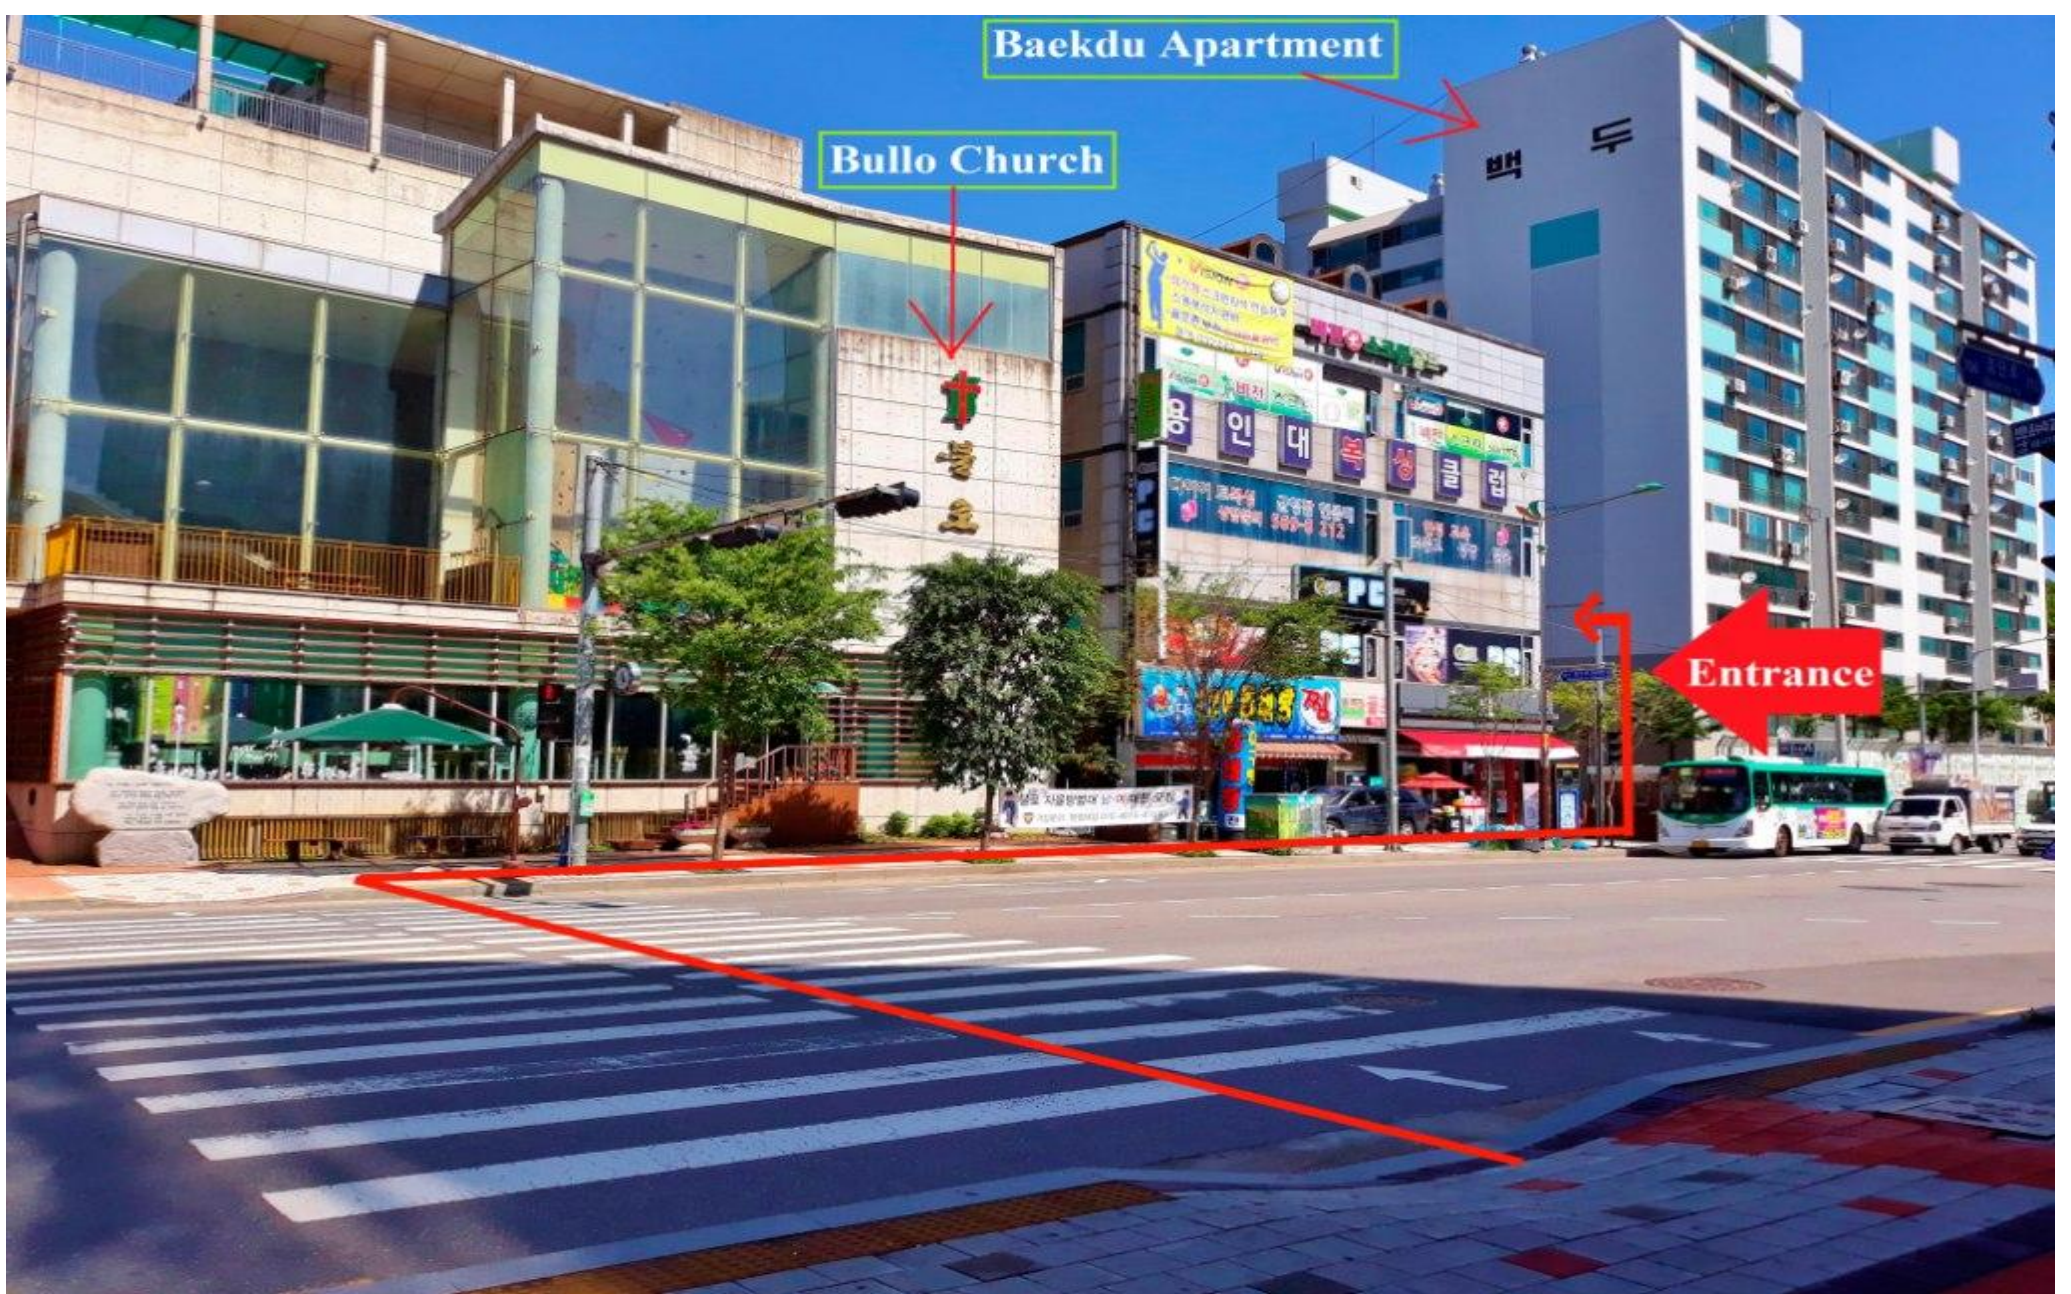

如果遵循这个指示，将很容易到达 Better Guest House

地址：

中文: 道路名住所：仁川市西区 黔丹路769号11栋， 백두퀸스빌公寓9层-902

英语: (No.902 9th Floor) 11, Geomdan-ro 769 Beon-gil, Seo-gu Incheon Korea.

韩国语: 인천광역시 서구 검단로 769번길 11, (9층 902호).

(当你在街上询问你的指示时，如果你向某人显示这个韩国地址会很有帮助)

7. 当你进入如下图所示的小巷时, 向前走到红线指向的尽头.

8. 下面的图片是公寓楼前的一个场景，所以当你到达这里时，乘坐电梯到达9楼 (902号) 然后你会在门上看到 “Better Guest House” 的标志.

如果您点击下面的图片，您可以直接与我联系。