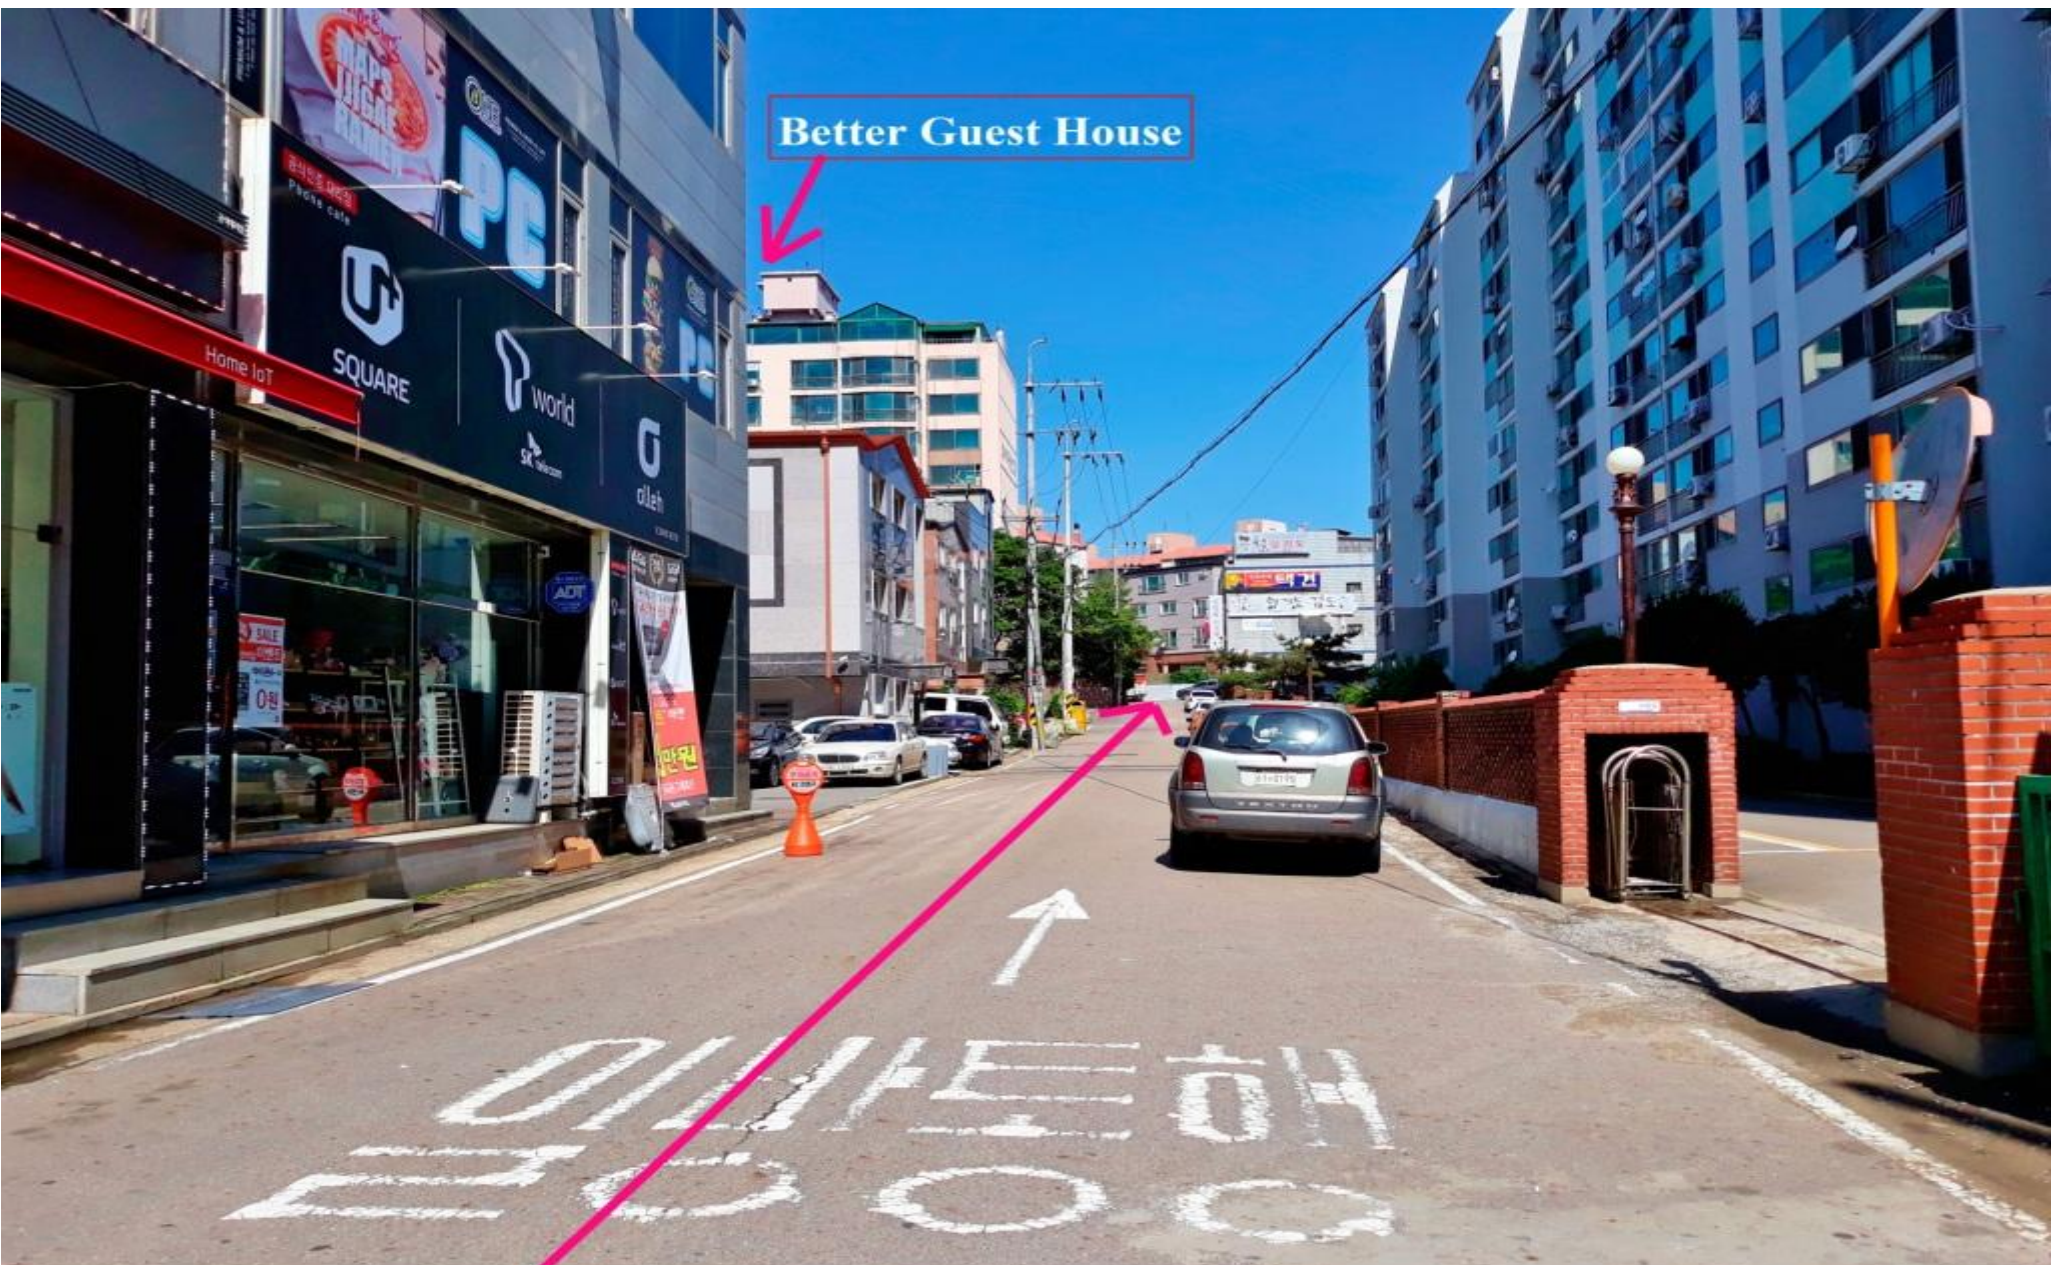

如果遵循这个指示，将很容易到达 Better Guest House

地址：

中文: 道路名住所：仁川市西区 黔丹路769号11栋， 백두퀸스빌公寓9层-902

英语: (No.902 9th Floor) 11, Geomdan-ro 769 Beon-gil, Seo-gu Incheon Korea.

韩国语: 인천광역시 서구 검단로 769번길 11, (9층 902호).

(当你在街上询问你的指示时，如果你向某人显示这个韩国地址会很有帮助)

无论您所处的位置是那里, 请您一定要到 "黔丹十字路口站 (검단사거리역)" 地铁站.

1. 如果到达仁川国际机场1号或2号航站楼，您应该在完成移民手续后前往地铁站，乘坐地铁到“黔岩站 (검암역)”
2. 您应该在 黔岩站 转乘仁川线2号线开往“黔丹十字路口站(검단사거리역)” 然后从下车“黔丹十字路口站”
3. 从1号出口或电梯出来然后穿过街道 (如果你有一个沉重的行李箱). 如果您没有沉重的行李箱, 您可以直接从3号出口出来.
4. 在 黔丹十字路口站 车站的2号出口和3号出口之间乘坐1路或60路巴士 (ID : 42537, 검단사거리역버스정류장).
5. 之后，您需要在 "길훈公共汽车站 (ID: 42494, 길훈아파트 버스정류장)" 下车. (这是“黔丹十字路口站”的第4个巴士站)
6. 穿过红绿灯的街道就在公交车站旁边, 沿着小巷步行100米到 Better Guest House (参见下图)

7. 当你进入如下图所示的小巷时, 向前走到红线指向的尽头.

8. 下面的图片是公寓楼前的一个场景，所以当你到达这里时，乘坐电梯到达9楼 (902号) 然后你会在门上看到 “Better Guest House” 的标志.

如果您点击下面的图片，您可以直接与我联系。