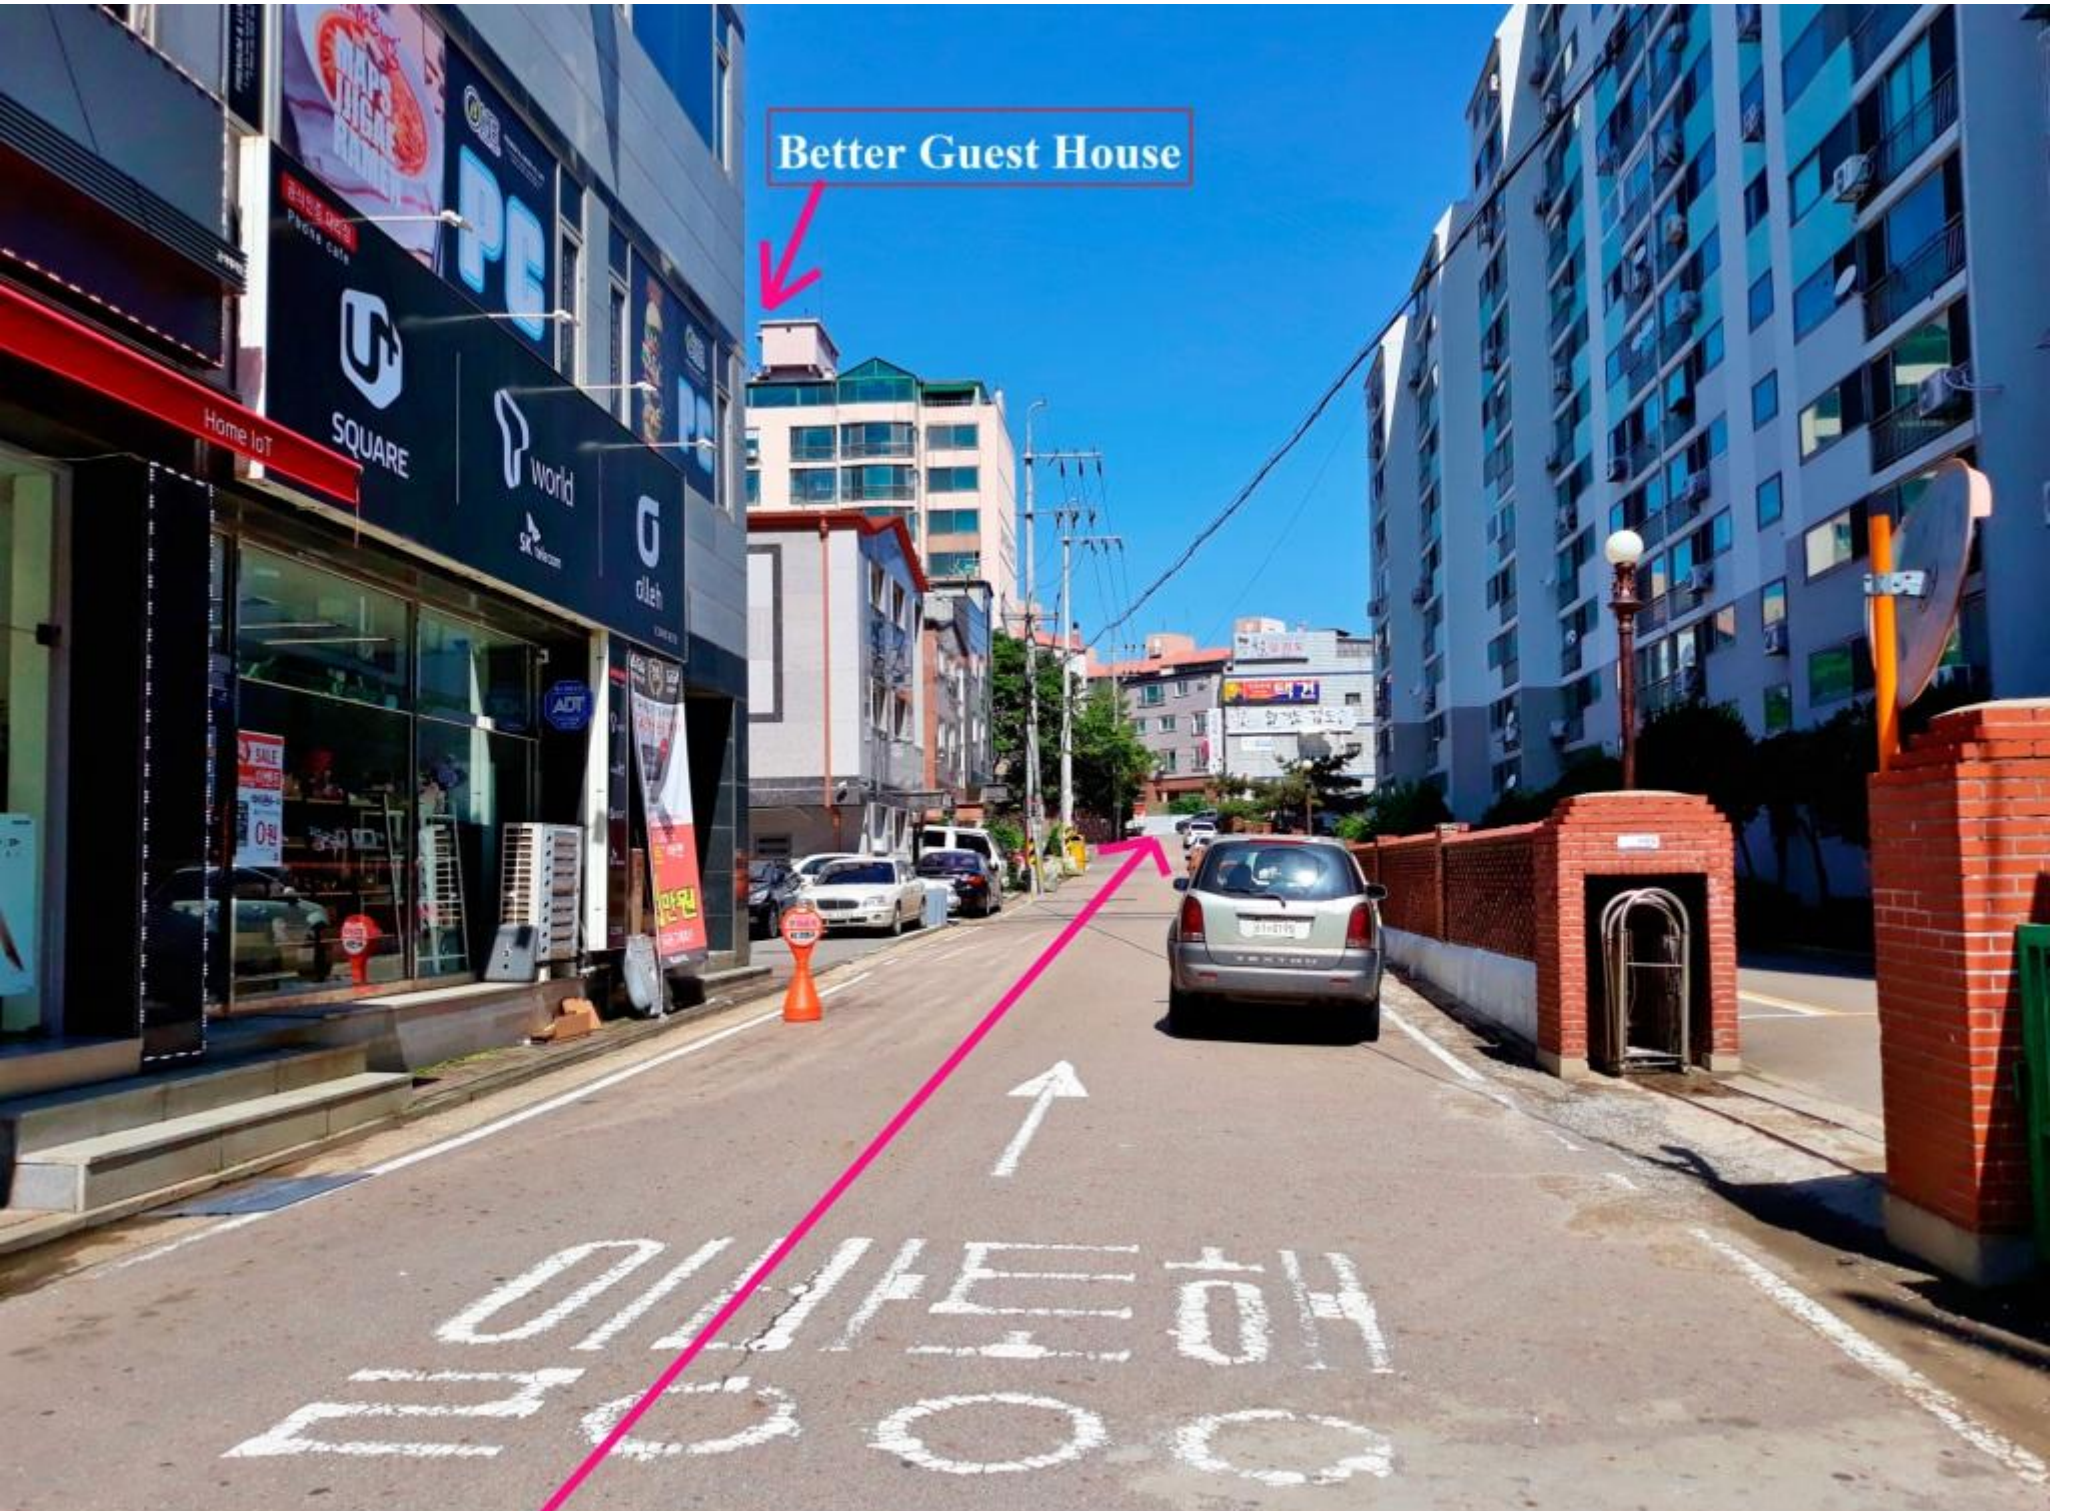

จะสามารถเข้าถึง Better Guest House ได้โดยง่ายถ้าทำตามคำแนะนำนี้

ที่อยู่ :

อังกฤษ : House No.902 9th Floor, 11 Geomdan-ro 769 Beongil, Seo-gu, Incheon Korea.

เกาหลี : 인천광역시 서구 검단로 769번길 11, 9층 902호.

(จะเป็นประโยชน์ถ้าคุณแสดงที่อยู่เกาหลีนี้แก่ใครบางคนเมื่อคุณขอเส้นทางของคุณบนท้องถนน)

ไม่ว่าคุณจะอยู่ที่ไหนตอนนี้คุณควรไปที่สถานี Geomdan Sageo-ri (검단사거리역) โดยรถไฟใต้ดิน

1. ในกรณีที่มาถึงสนามบินที่ 1 หรือ 2 ของอินชอนอินเตอร์เนชั่นแนลคุณควรลงไปที่สถานีรถไฟใต้ดินหลังจากเสร็จสิ้นกระบวนการตรวจคนเข้าเมืองและไปที่สถานี Geomam (검암역).
2. คุณควรถ่ายโอนไปยังสถานี Incheon Line-2 "สถานี Geomdan Sageo-ri (검단사거리역)" ที่สถานี Geomam และลงจากรถไฟที่นี่ "Geomdan Sageo-ri station"
3. ออกทางออกที่ 1 หรือลิฟต์จากนั้นข้ามถนน (หากคุณมีกระเป๋าเดินทางหนัก) หากคุณไม่มีกระเป๋าเดินทางหนักคุณสามารถออกจากทางออกหมายเลข 3 ได้โดยตรง
4. ขึ้นรถบัสหมายเลข 1 หรือ 60 ที่ป้ายรถเมล์ (ID: 42537, 검단사거리역버스정류장) ระหว่างทางออกที่ 2 และทางออกที่ 3 ของสถานี Geomdan Sageo-ri.
5. ลงปิดรถประจำทางที่ป้ายรถเมล์ "Gilfun อพาร์ทเมนท์" (ID: 42494, 길훈아파트 버스정류장)."
6. ข้ามถนนที่สัญญาณไฟจราจรติดกับป้ายรถเมล์และเดิน 100 เมตรไปตามตรอกซอยไปยัง Better Guest House (ดูภาพด้านล่าง)

7. เมื่อคุณได้รับในซอยเช่นภาพด้านล่างเดินไปข้างหน้าไปยังจุดสิ้นสุดโดยชี้เส้นสีแดง

8. ภาพด้านล่างเป็นฉากด้านหน้าของอาคารอพาร์ทเมนต์ดังนั้นเมื่อมาถึงที่นี่มาถึงชั้น 9 (No.902) โดยใช้ลิฟท์หลังจากตรวจสอบว่าเลขที่อาคารเป็น "11" ในรูป จากนั้นคุณจะเห็นป้าย "Better Guest House" ที่ประตู