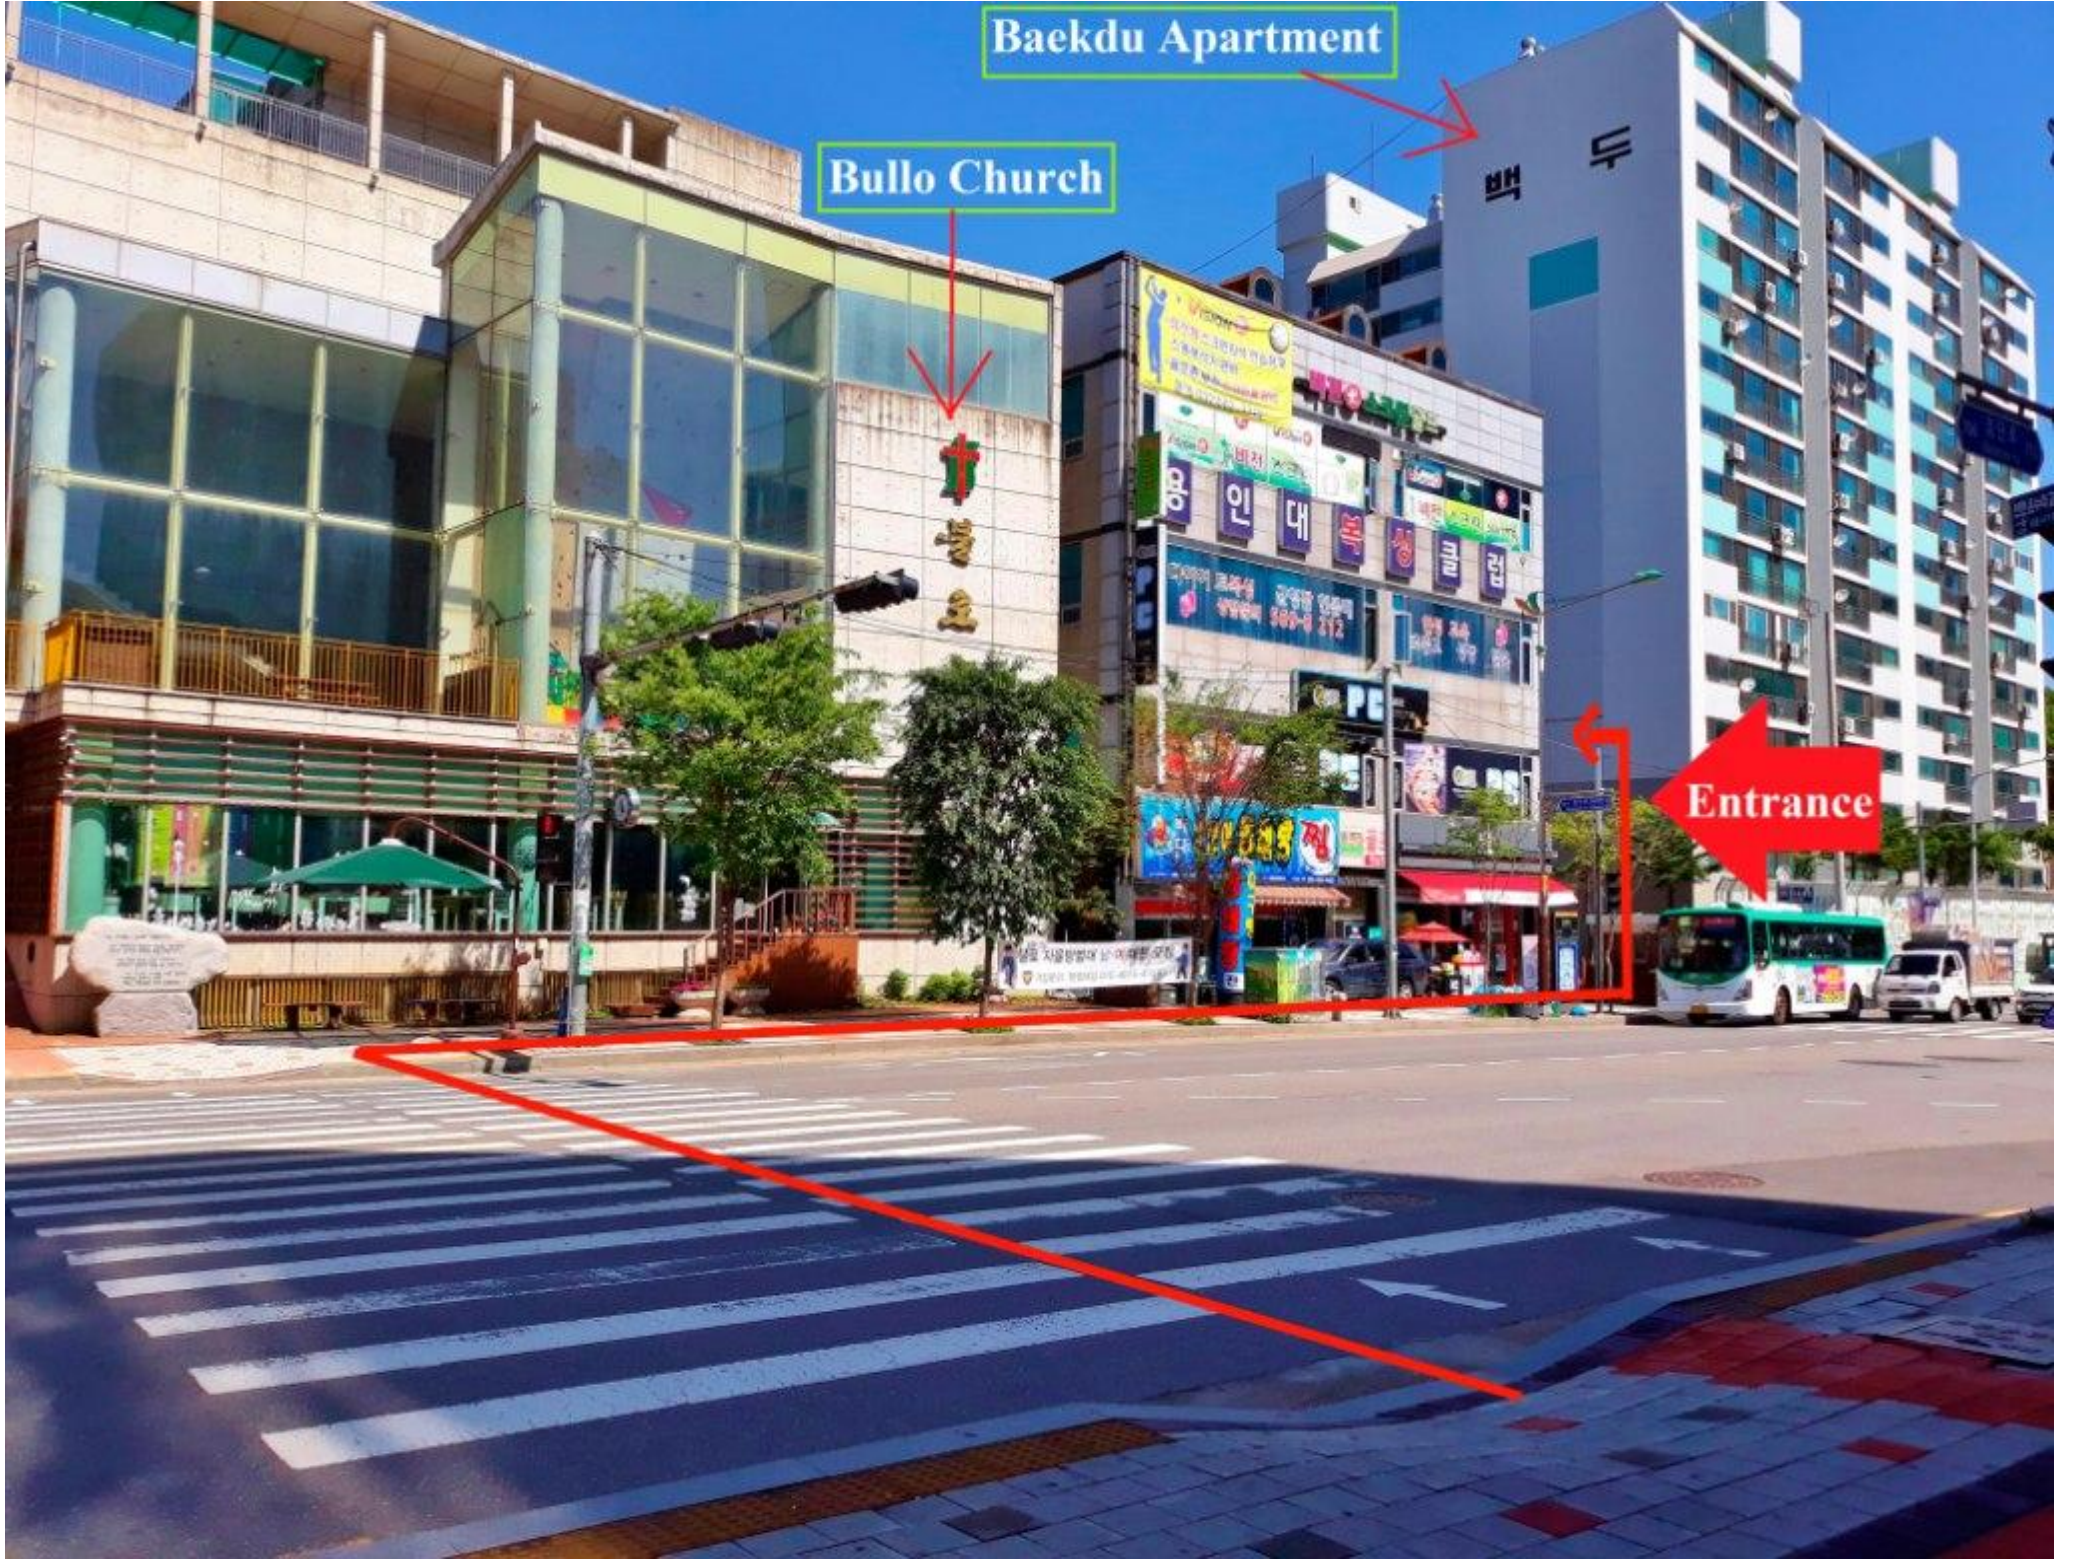

จะสามารถเข้าถึง Better Guest House ได้โดยง่ายถ้าทำตามคำแนะนำนี้

ที่อยู่ :

อังกฤษ : House No.902 9th Floor, 11 Geomdan-ro 769 Beongil, Seo-gu, Incheon Korea.

เกาหลี : 인천광역시 서구 검단로 769번길 11, 9층 902호.

(จะเป็นประโยชน์ถ้าคุณแสดงที่อยู่เกาหลีนี้แก่ใครบางคนเมื่อคุณขอเส้นทางของคุณบนท้องถนน)

ไม่ว่าคุณจะอยู่ที่ไหนตอนนี้คุณควรไปที่สถานี Geomdan Sageo-ri (검단사거리역) โดยรถไฟใต้ดิน

1. ในกรณีที่มาถึงสนามบินที่ 1 หรือ 2 ของอินชอนอินเตอร์เนชั่นแนลคุณควรลงไปที่สถานีรถไฟใต้ดินหลังจากเสร็จสิ้นกระบวนการตรวจคนเข้าเมืองและไปที่สถานี Geomam (검암역).
2. คุณควรถ่ายโอนไปยังสถานี Incheon Line-2 "สถานี Geomdan Sageo-ri (검단사거리역)" ที่สถานี Geomam และลงจากรถไฟที่นี่ "Geomdan Sageo-ri station"
3. ออกทางออกที่ 1 หรือลิฟต์จากนั้นข้ามถนน (หากคุณมีกระเป๋าเดินทางหนัก) หากคุณไม่มีกระเป๋าเดินทางหนักคุณสามารถออกจากทางออกหมายเลข 3 ได้โดยตรง
4. ขึ้นรถบัสหมายเลข 1 หรือ 60 ที่ป้ายรถเมล์ (ID: 42537, 검단사거리역버스정류장) ระหว่างทางออกที่ 2 และทางออกที่ 3 ของสถานี Geomdan Sageo-ri.
5. ลงปิดรถประจำทางที่ป้ายรถเมล์ "Gilfun อพาร์ทเมนท์" (ID: 42494, 길훈아파트 버스정류장)."
6. ข้ามถนนที่สัญญาณไฟจราจรติดกับป้ายรถเมล์และเดิน 100 เมตรไปตามตรอกซอยไปยัง Better Guest House (ดูภาพด้านล่าง)

7. เมื่อคุณได้รับในซอยเช่นภาพด้านล่างเดินไปข้างหน้าไปยังจุดสิ้นสุดโดยชี้เส้นสีแดง

8. ภาพด้านล่างเป็นฉากด้านหน้าของอาคารอพาร์ทเมนต์ดังนั้นเมื่อมาถึงที่นี่มาถึงชั้น 9 (No.902) โดยใช้ลิฟท์หลังจากตรวจสอบว่าเลขที่อาคารเป็น "11" ในรูป จากนั้นคุณจะเห็นป้าย "Better Guest House" ที่ประตู